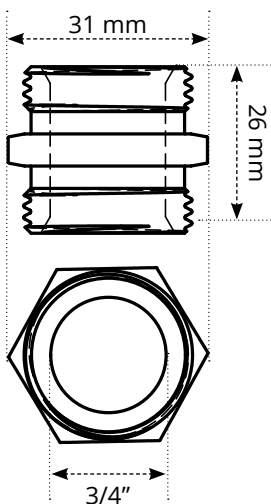

Adaptador Eurocone 3/4" - 3/4"

ACC-DEURSOCKET

Descripción general

Fabricado en latón niquelado, este adaptador Eurocone de 3/4" a 3/4" puede utilizarse en combinación con conectores de tuberías Eurocone estándar del diámetro requerido para reparar tuberías dañadas, uniendo dos piezas de tubería.

Dimensiones

Contacto

Warmup España
www.warmup.es
es@warmup.com

T: 800 099 586

Warmup plc ■ 704 Tudor Estate ■ Abbey Road ■ London ■ NW10 7UW ■ UK

Warmup GmbH ■ Ottostraße 3 ■ 27793 Wildeshausen ■ DE

Warmup - TS - 3/4"-3/4" Adaptor - V1.0 - 2023-05-17_ES