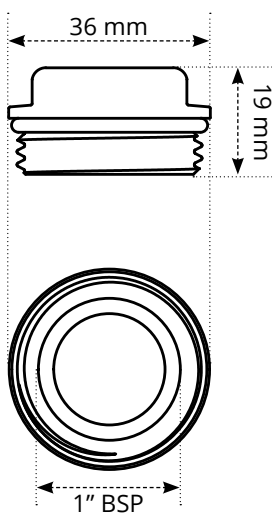

Colector S3 - Tapón de 1"

WHS-M-S3-ECAP

Descripción general

el tapón macho de 1" es un accesorio que se utiliza para cerrar o sellar el extremo de los brazos de ida o retorno del colector Warmup S3.

Dimensiones